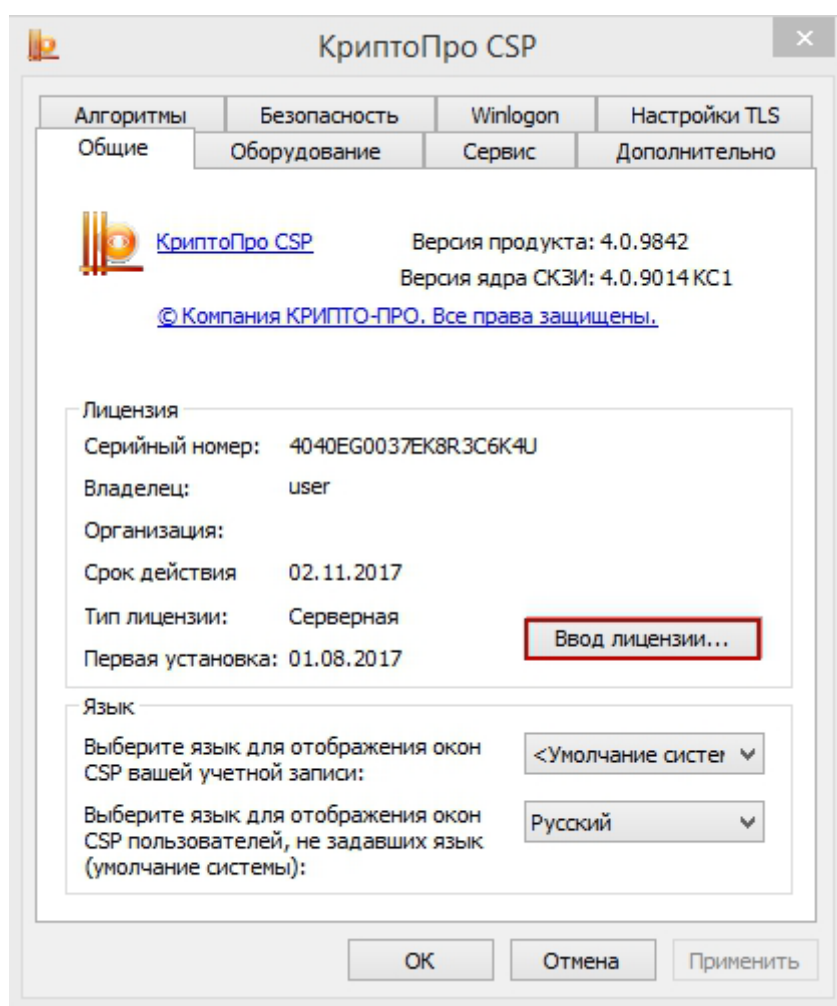

В случае если все данные заполнены корректно, Перед Вами откроются дальнейшие инструкции по размещенному заказу.

Ввод Лицензии

После получения серийного номера, его необходимо ввести в программу. Для этого откройте КриптоПро CSP (Пуск → Все программы → КриптоПро → КриптоПро CSP или Пуск → Панель управления → КриптоПро CSP).

В открывшейся программе, на вкладке **Общие** нажмите кнопку **Ввод лицензии**.

В открывшемся окне введите полученный серийный номер СКЗИ КриптоПро CSP